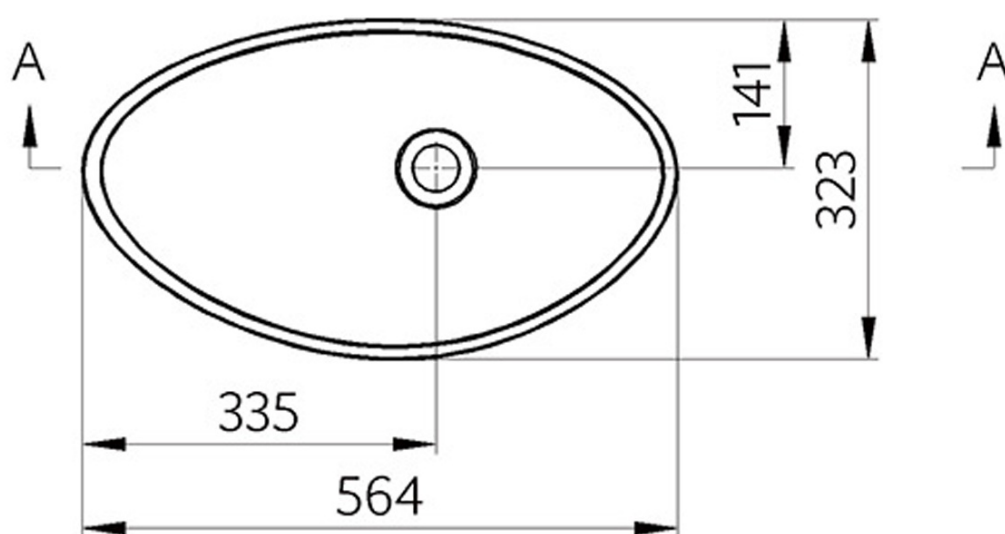

Produktový list

Objednací kód: **RS564**

ROSSETA umyvadlo 56,4x32,3cm, litý mramor, bílá

A-A