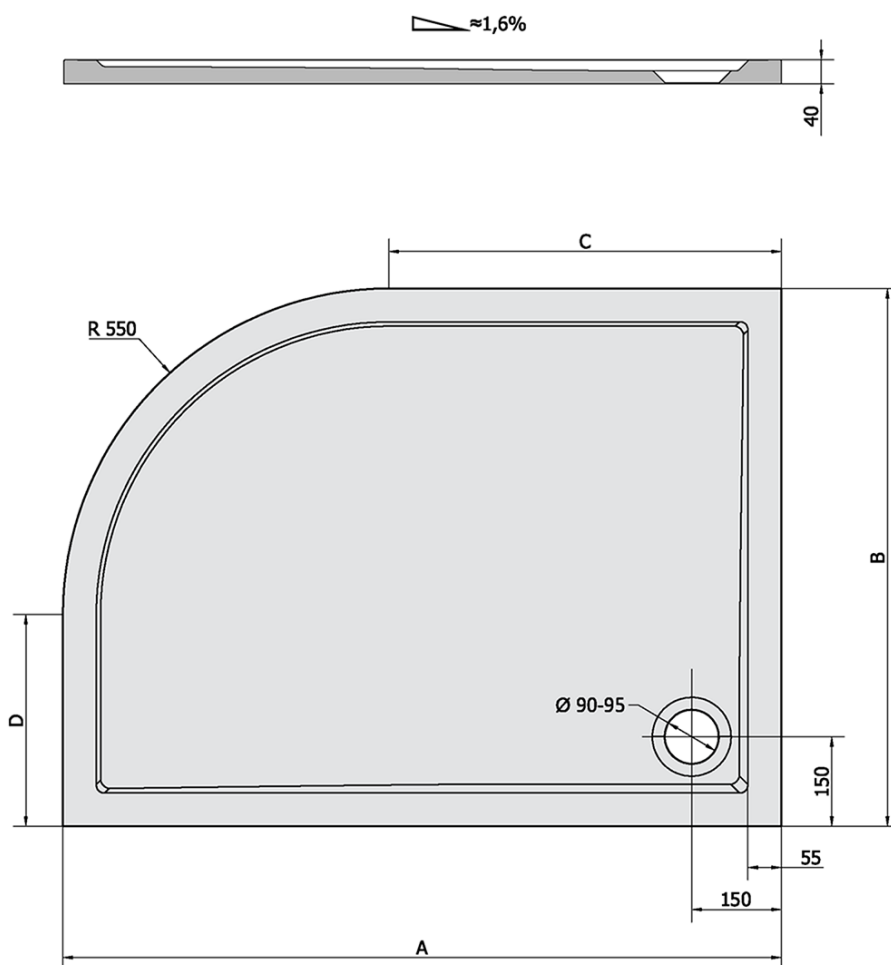

# Produktový list

Objednací kód: **64611**

**RENA L** sprchová vanička z litého mramoru, čtvrtkruh  
120x90cm, R550, levá, bílá

RENA	kod	A	B	C	D
90x80L	72890	900	800	350	250
90x80R	72891	900	800	350	250
100x80L	75511	1000	800	450	250
100x80R	76511	1000	800	450	250
120x90L	64611	1200	900	650	350
120x90R	65611	1200	900	650	350