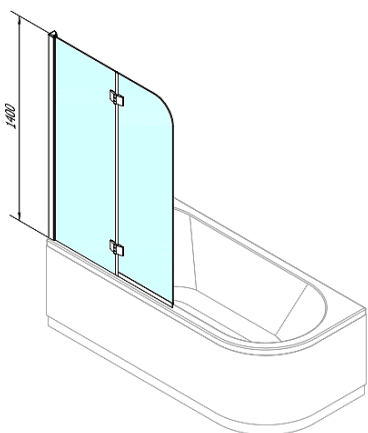

# Produktový list

Objednací kód: **BS-97**

**RENDE** vanová zástěna 970mm, čiré sklo

84617L

84617R