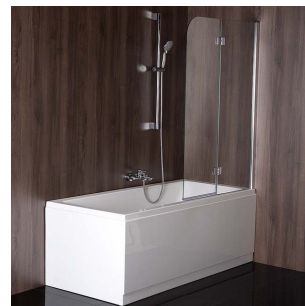

# Produktový list

Objednací kód: **BS-97**

**RENDE** vanová zástěna 970mm, čiré sklo

84617L

84617R