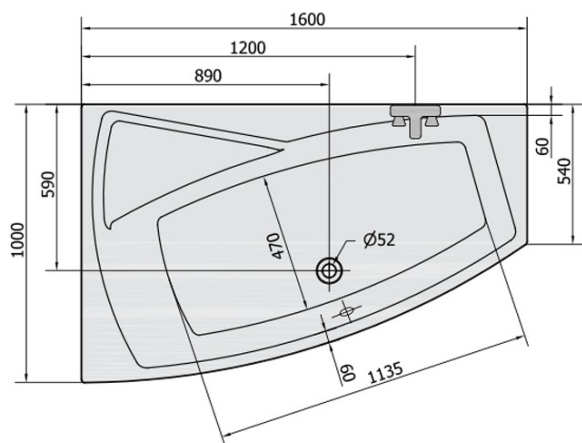

# Produktový list

Objednací kód: **11611**

**EVIA L asymetrická vana 160x100x47cm, bílá**

**VOLUME 230L**