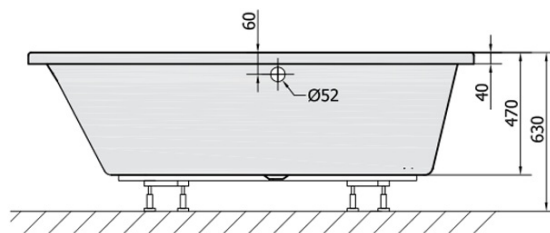

# Produktový list

Objednací kód: **11611**

**EVIA L asymetrická vana 160x100x47cm, bílá**

**VOLUME 230L**