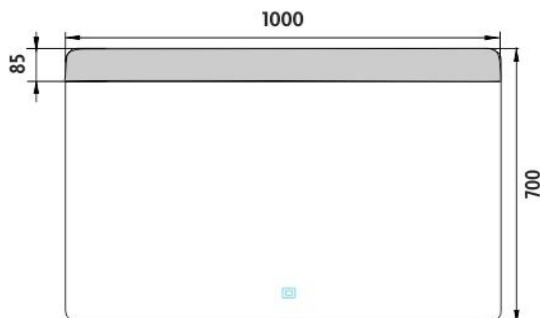

## LED zrcadlo 1000x700 s dotykovým senzorem

Koupelnové podsvícené LED zrcadlo. Výkon 15 W. Možnost nastavení teploty svítivosti od 2700 - 6000 K.

## LED mirror 1000x700 with touch sensor

Illuminated bathroom LED mirror. Output 15 W. Possibility of setting color temperature 2700 - 6000 K.

Náhradní díly / Spare parts

montáž / installation :

materiál - úprava (barva) / material - surface finish (colour) :