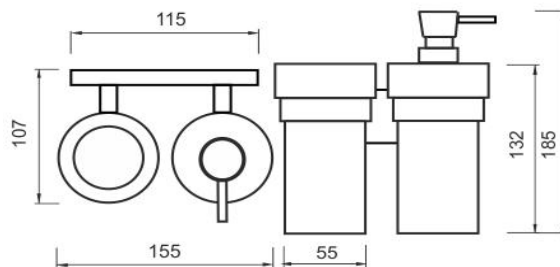

Dávkovač s pohárkem

Držák pohárku a dávkovače. Nádobky keramické. Pumpička mosaz/chrom.

Soap dispenser and cup

Soap dispenser and cup holder. Ceramic containers. Plastic pump with chrome surface finish. The glue MAMUT is not included in the package. It can be bought in addition under the code 35003TU. One tube of the glue is enough for 8-10 holders.

Náhradní díly / Spare parts

1028T-26

Náhradní pumpička mýdla mosaz/chrom
Spare pump brass/chrome

1029K-N

Nádobka dávkovače
Soap dispenser container

1058K-N

Pohárek keramický
Ceramic cup

montáž / installation :

montážní konzole / installation bracket :

materiál - úprava (barva) / material - surface finish (colour) :
pochromovaná mosaz-chrom
chrome plated brass-chrome

→ 210
↑ 130
↗ 170

EAN : 8595187112766

ROMVEL spol. s r. o.
Dr. Milady Horákové 561/86a
Liberec 7, 460 07
Česká Republika / Czech Republic