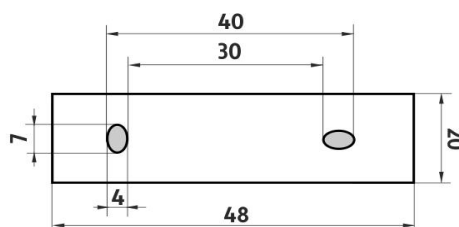

montáž / installation :

montážní konzole / installation bracket :