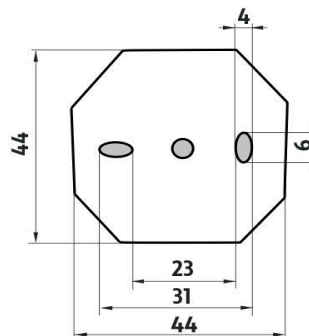

montáž / installation :

montážní konzole / installation bracket :

materiál - úprava (barva) / material - surface finish (colour) :

nerez 1.4301-broušená nerez

stainless steel 1.4301-brushed stainless steel