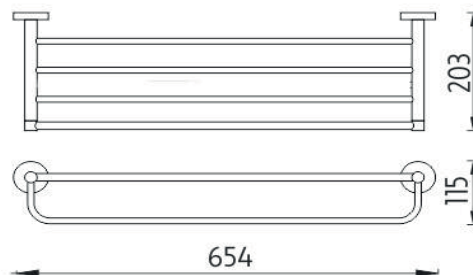

UNM 13063-10

Unix nerez

Police na ručníky-NEREZ

Police na ručníky kombinovaná s madlem pro zavěšení ručníků/broušená nerez.

Towel shelf - STAINLESS STEEL

Towel shelf with grab bar for hanging towels - brushed stainless steel.

Náhradní díly / Spare parts

montáž / installation :

montážní konzole / installation bracket :

materiál - úprava (barva) / material - surface finish (colour) :

nerez 1.4301-broušená nerez

stainless steel 1.4301-brushed stainless steel