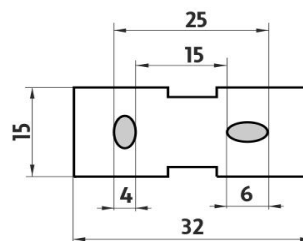

Náhradní nádobka dávkovače- matované sklo
0

→ 90 ↑ 140 ↗ 190

montáž / installation :

montážní konzole / installation bracket :

materiál - úprava (barva) / material - surface finish (colour) :

mosaz-chrom

brass-