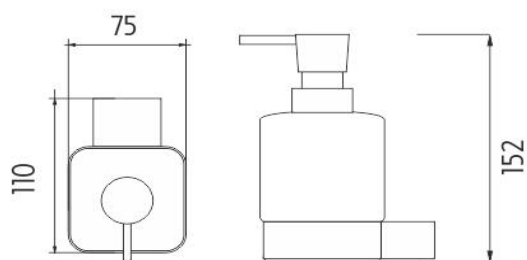

Náhradní díly / Spare parts

1028Z-26

Dávkovácí pumpička

Pump

Ki 14050X-26

Samotný úchyt Kibo

Individual holder Kibo

1029C-Ki

Náhradní nádobka dávkovače- matované sklo
0

→ 90 ↑ 140 ↗ 190

montáž / installation :

montážní konzole / installation bracket :

materiál - úprava (barva) / material - surface finish (colour) :

mosaz-chrom

brass-