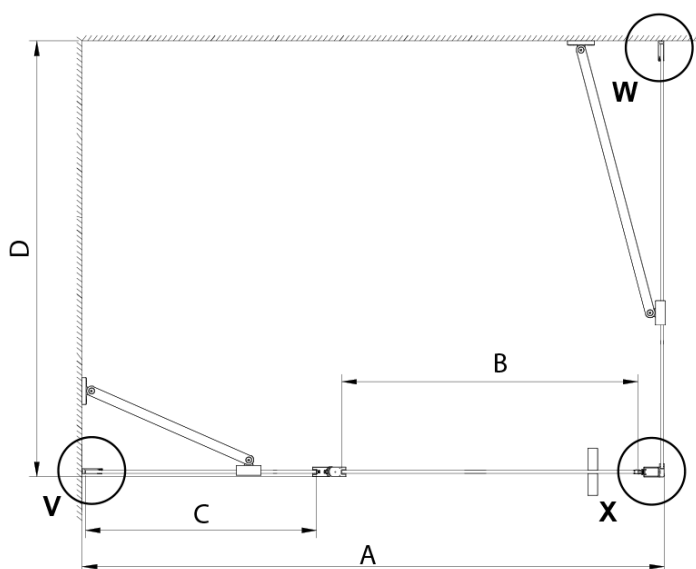

Hloubka: 1000 mm

Parametry

Barva profilu: Chrom - Leštěný hliník

Tvar: Obdélníkové zástěny

Typ otevírání: Otevírací jednokřídlé

Směr otevírání: Univerzální

Šířka vstupu: 610 mm

Typ výplně: Čiré sklo

Model	A	B	C	D
GN4690	885-915	610	168	
GN4610	985-1015	610	268	
GN4611	1085-1115	610	368	
GN4612	1185-1215	610	468	
GN3580				785-805
GN3590				885-905
GN3510				985-1005
GN3512				1185-1205