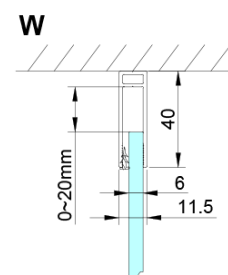

LORO obdélníkový sprchový kout 900x1000mm

Objednací kód: GN4690-01

Základní informace

Značka: Gelco

Série: LORO

Rozměry

Šířka: 900 mm

Výška: 2000 mm

Hloubka: 1000 mm

Parametry

Barva profilu: Chrom - Leštěný hliník

Tvar: Obdélníkové zástěny

Typ otevírání: Otevírací jednokřídlé

Směr otevírání: Univerzální

Šířka vstupu: 610 mm

Typ výplně: Čiré sklo

Úprava skla: Coated glass

Tloušťka skla: 6 mm

Vlastnosti: Bezrámové provedení, Otevírání vně i dovnitř

Hmotnost / ks: 72.0 kg

Balení: 2 ks

Záruka: 2 roky

Technický list

GN4690/GN4610/GN4611/GN4612 + GN3580/GN3590/GN3510/GN3512

Model	A	B	C	D
GN4690	885-915	610	168	
GN4610	985-1015	610	268	
GN4611	1085-1115	610	368	
GN4612	1185-1215	610	468	
GN3580				785-805
GN3590				885-905
GN3510				985-1005
GN3512				1185-1205