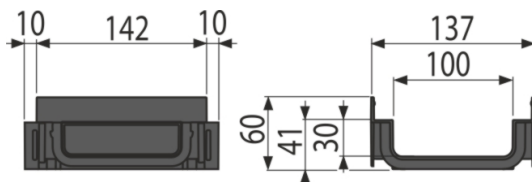

AVZ-P015 Low

Připojovací kus venkovního žlabu AVZ112

Použití

Pro modulární napojení snížených venkovních žlabů
Pro snížené venkovní žlaby

Vlastnosti

- Materiál s UV stabilizátorem proti stárnutí, blednutí a degradaci plastu
- Materiál: polypropylen plněný mastkem odolný proti mechanickému, chemickému a tepelnému poškození
- Umožňuje modulární napojení snížených venkovních žlabů do tvaru „L“, „T“ nebo „X“

Rozsah dodávky

- Připojovací kus

Objednací kód, Logistické informace

Kód	EAN	Hmotnost (kus balení paleta)	Rozměr (kus balení)	Množství (balení paleta)
AVZ-P015	8595580572556	0,14 6,90 213,1 kg	162×137×60 590×390×240 mm	50 1400 ks