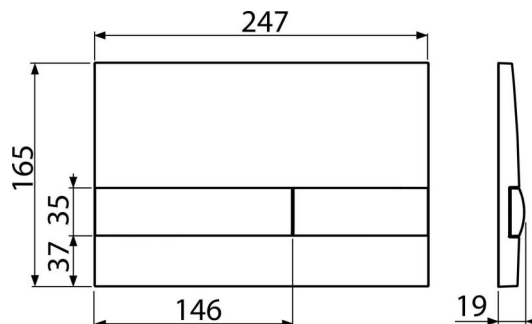

M1745

Ovládací tlačítko pro předstěnové instalační systémy, zlatá-lesk

Použití

Pro předstěnové instalační systémy a WC nádrže pro zazdění

Vlastnosti

- Dvoučinné mechanické splachování
- Kompatibilní pro všechny předstěnové instalační systémy a nádrže pro zazdění Alca
- Materiál: plast
- Možnost barevného kombinování základní desky a splachovacích tlačítek
- Povrchová úprava: zlatá

Rozsah dodávky

- Tlačítko
- Upevňovací rámeček tlačítka
- Závitová úchytky rámečku tlačítka 2 ks

Objednací kód, Logistické informace

Kód	EAN	Barva	Hmotnost (kus | balení | paleta)	Rozměr (kus | balení)	Množství (balení | paleta)
M1745	8595580532130	Zlatá-lesk	0,41 | 10,17 | - kg	250×36×170 | 595×395×245 mm	25 | - ks

Záruky 2/2 roky *   Celní kód 39269097

Technické parametry

- Ovládací síla N