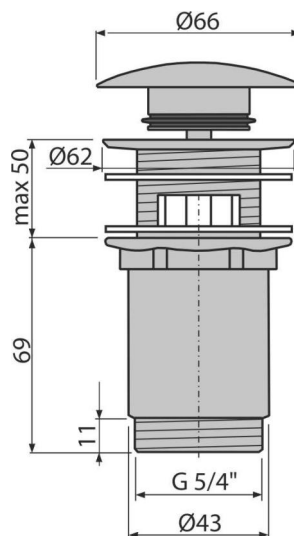

A392C

Výpust umyvadlová CLICK/CLACK 5/4" celokovová s přepadem, velká zátka

Použití

Pro umyvadla s přepadem

Vlastnosti

- Dlouhá životnost mechanismu CLICK/CLACK
- Materiál: mosaz s chromovou povrchovou úpravou
- Pochromování je odolné proti mechanickému poškození
- Snadné čištění sifonu shora – díky kompletně vyjímatelné výpusti
- Závit pro připojení k umyvadlovému sifonu 5/4"

Rozsah dodávky

- Klíč výpusti 5/4"
- Pochromovaná kovová zátka
- Silikonové těsnění 2 ks
- Tělo výpusti

Objednávací kód, Logistické informace

Kód	EAN	Hmotnost (kus balení paleta)	Rozměr (kus balení)	Množství (balení paleta)
A392C	8595580561543	0,38 11,43 365,7 kg	150x75x75 390x300x240 mm	30 960 ks

Záruky 2/3 roky * Celní kód 84818019 Normy ČSN EN 274

Technické parametry

- Závit 5/4"