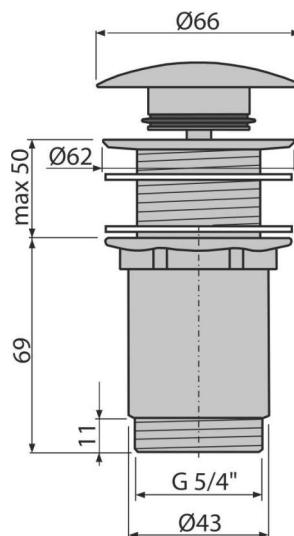

A395

Výpust umyvadlová CLICK/CLACK 5/4" celokovová bez přepadu, velká zátka

Použití

Pro plastová a skleněná umyvadla
Pro umyvadla bez přepadu

Vlastnosti

- Dlouhá životnost mechanismu CLICK/CLACK
- Materiál: mosaz s chromovou povrchovou úpravou
- Pochromování je odolné proti mechanickému poškození
- Závit pro připojení k umyvadlovému sifonu 5/4"

Rozsah dodávky

- Pochromovaná kovová zátka
- Silikonové těsnění 2 ks
- Tělo výpusti

Objednací kód, Logistické informace

Kód	EAN	Hmotnost (kus balení paleta)	Rozměr (kus balení)	Množství (balení paleta)
A395	8595580500344	0,41 12,25 363,1 kg	100×75×75 390×240×300 mm	30 840 ks

Záruky 2/3 roky * Celní kód 84818019 Normy ČSN EN 274

Technické parametry

- Závit 5/4"