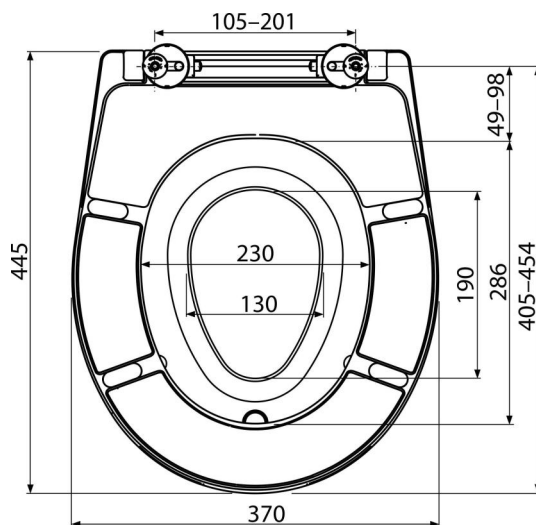

A606

WC sedátko univerzální SOFTCLOSE s integrovanou vložkou, Duroplast

Použití

Pro WC mísy dle tabulky kompatibility

Vlastnosti

- Barevně stálý materiál
- Barva: bílá
- CLICK systém – lehce čistitelná keramika díky rychle odejmutelnému sedátku
- Integrovaná vložka
- Kovové panty s bílou plastovou krytkou univerzálně stavitelné ve dvou osách
- Materiál: duroplast s antibakteriálními vlastnostmi (zajištěny obsahem sloučenin stříbra)
- Možnost dotažení pantu šroubovákem shora
- SOFTCLOSE – bezpečnostní zpomalovací systém zavírání
- Vložka je přichycena k vrchní části magnetem a lze ji vyjmout v případě, že již není potřeba

Rozsah dodávky

- Odnímatelná vložka
- Panty P106B
- Sedátko

Objednací kód, Logistické informace

Kód	EAN	Hmotnost (kus balení paleta)	Rozeř (kus balení)	Množství (balení paleta)
A606	8595580544065	2,83 14,14 359,3 kg	375x57x462 475x385x295 mm	5 120 ks