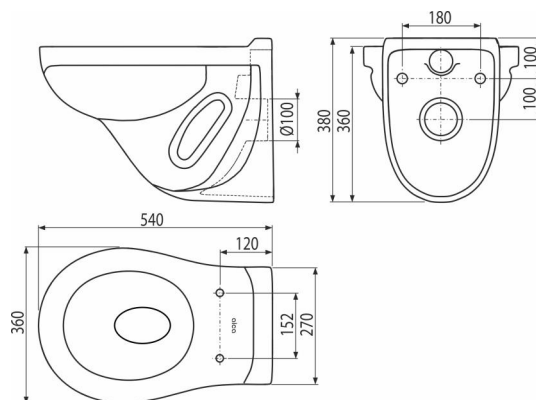

## Použití

Pro montáž na předstěnové instalační systémy

Pro montáž na zeď

## Vlastnosti

- Barva: bílá
- Hluboké splachování
- Kompatibilní s WC sedátko A60, A601, A602, A603, A604, A606, A64SLIM
- Materiál: keramika
- Rozteč upevnění 180 mm

## Objednací kód, Logistické informace

Kód	EAN	Hmotnost (kus   balení   paleta)	Rozměr (kus   balení)	Množství (balení   paleta)
WC ALCA	4810531099796	16,50   16,50   218,0 kg	645×430×380   – mm	1   12 ks

## Technické parametry

- Objem splachování 3/6 l