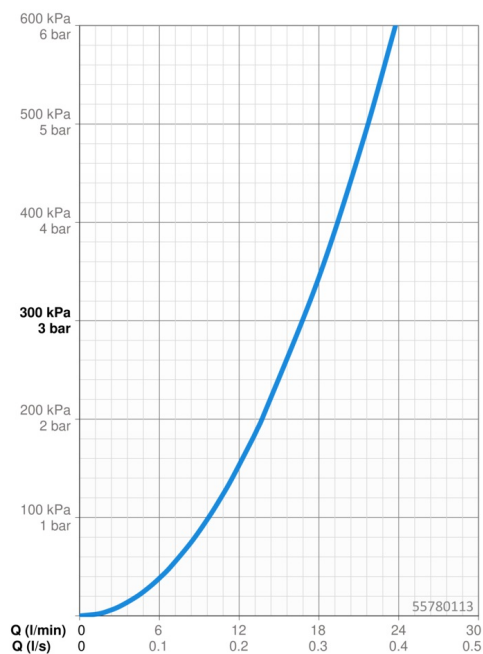

Předpisy

Norma EN **EN 1112, EN 1113**