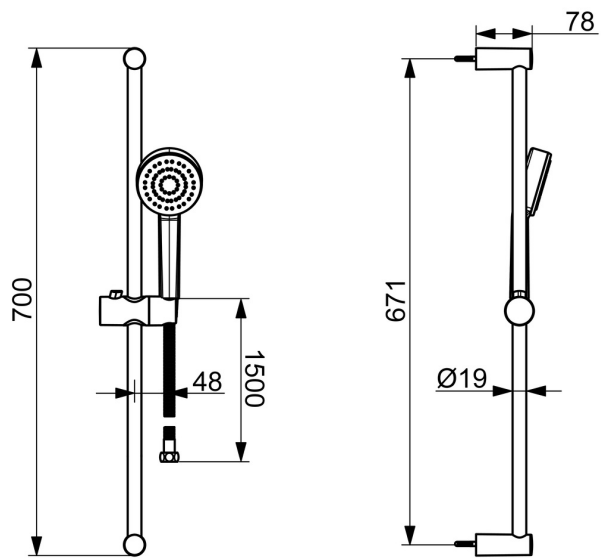

EAN: 4057304019128
static.hansa.com/55780113

- Sprcha
- Montáž na zeď
- Chrom
- Ruční sprcha, Sprchová tyč, Sprchová tyč s nastavitelnou roztečí úchytů, Sprchová hadice (1500 mm), Technologie proti usazeninám (snadno se čistí)
- Osvěžující - Silný proud vody, aktivuje a osvěžuje tělo
- 1 proud

Technické údaje

Vlastnosti průtoku

Průtokové množství při 3 bar **16.8 l/min**

Technické vlastnosti

Velikost DN (jmenovitý rozměr) **DN15**
 Zdroj teplé vody **max. +65°C**
 Pracovní tlak **0.5-5 bar**
 Velikost přípojky **G1/2**
 Materiál **Kompozit**

Předpisy

Norma EN **EN 1112, EN 1113**

Náhradní díly

SP55780113

	Název	Kód
01	Jezdec sprchy	1017138V