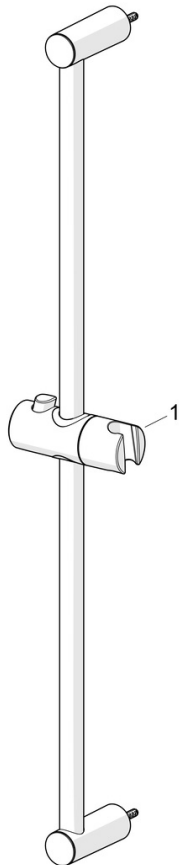

EAN: 4057304019128
static.hansa.com/55780113

- Sprcha
- Montáž na zeď
- Chrom
- Ruční sprcha, Sprchová tyč, Sprchová tyč s nastavitelnou roztečí úchytů, Sprchová hadice (1500 mm), Technologie proti usazeninám (snadno se čistí)
- Osvěžující - Silný proud vody, aktivuje a osvěžuje tělo
- 1 proud

Technické údaje

Vlastnosti průtoku

Průtokové množství při 3 bar **16.8 l/min**

Technické vlastnosti

Velikost DN (jmenovitý rozměr) **DN15**
 Zdroj teplé vody **max. +65°C**
 Pracovní tlak **0.5-5 bar**
 Velikost přípojky **G1/2**
 Materiál **Kompozit**

Předpisy

Norma EN **EN 1112, EN 1113**

Náhradní díly

SP55780113

	Název	Kód
01	Jezdec sprchy	1017138V