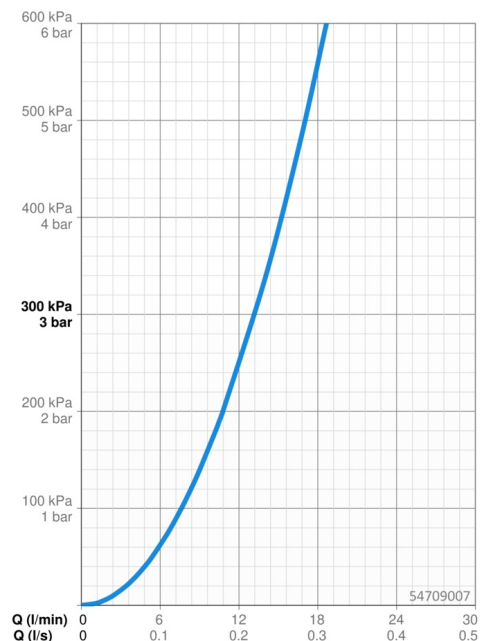

Elegant and clean designed
 High quality
 Sleek design
 Made in Europe

Bath and Shower faucet - Perfect fit for any bathroom

- Sprcha & vana
- Sada pro konečnou montáž, Jednopáková
- Montáž na okraj vany
- Chrom
- Jedna ovládací páka / rukojeť, Pin - ovládací páka s tyčinkou, Páka se symboly teplé a studené vody
- Otočný přepínač
- Ruční sprcha, Držák sprchy, Sprchová hadice (1750 mm)
- Sensitive - Jemný proud vody
- Funkce pro nastavení maximální teploty a průtoku vody, Nastavitelný omezovač teploty vody (součástí dodávky, možnost dodatečné instalace)
- \varnothing 40 mm keramická kartuše pro ovládání teploty a průtoku vody
- Tělo baterie z mosazi DZR
- Kulatá rozeta
- 1 proud

Technické údaje

Vlastnosti průtoku

Průtokové množství při 3 bar **13.2 l/min**

Technické vlastnosti

Zdroj teplé vody **max. +80°C**
 Pracovní tlak **0.5-10 bar**
 Materiál **Mosaz**

Předpisy

Norma EN **EN 817**