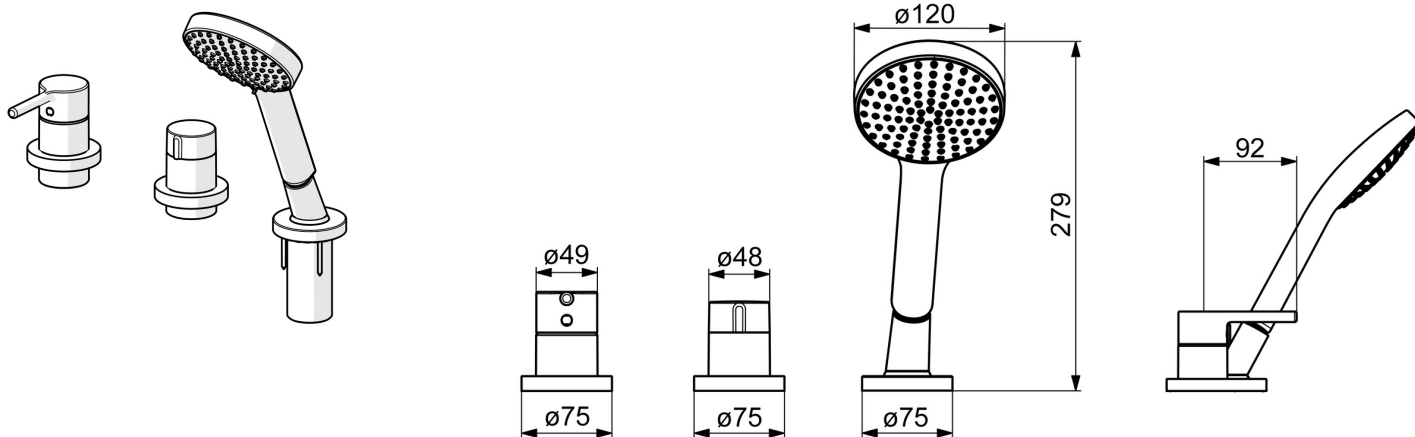

Elegant and clean designed
 High quality
 Sleek design
 Made in Europe

Bath and Shower faucet - Perfect fit for any bathroom

- Sprcha & vana
- Sada pro konečnou montáž, Jednopáková
- Montáž na okraj vany
- Chrom
- Jedna ovládací páka / rukojeť, Pin - ovládací páka s tyčinkou, Páka se symboly teplé a studené vody
- Otočný přepínač
- Ruční sprcha, Držák sprchy, Sprchová hadice (1750 mm)
- Sensitive - Jemný proud vody
- Funkce pro nastavení maximální teploty a průtoku vody, Nastavitelný omezovač teploty vody (součástí dodávky, možnost dodatečné instalace)
- \varnothing 40 mm keramická kartuše pro ovládání teploty a průtoku vody
- Tělo baterie z mosazi DZR
- Kulatá rozeta
- 1 proud

Náhradní díly

SP54709007

	Název	Kód
01	Páka	1014994V
02	Záslepka	59914573
03	Růžice	59914572
04	Rukojeť regulátoru průtoku	59914669
05	Růžice	59914671
06	Krycí díl, d 72 mm, for Compact	59914667
07	Krycí díl, d 72 mm	59914672
08	Držák	59912282
09	Průchodka	59914673