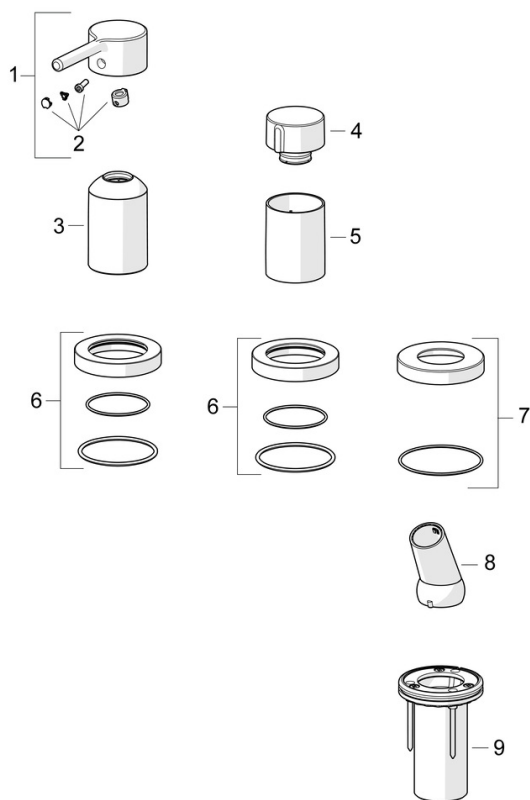

Elegant and clean designed
 High quality
 Sleek design
 Made in Europe

Bath and Shower faucet - Perfect fit for any bathroom

- Sprcha & vana
- Sada pro konečnou montáž, Jednopáková
- Montáž na okraj vany
- Chrom
- Jedna ovládací páka / rukojeť, Pin - ovládací páka s tyčinkou, Páka se symboly teplé a studené vody
- Otočný přepínač
- Ruční sprcha, Držák sprchy, Sprchová hadice (1750 mm)
- Sensitive - Jemný proud vody
- Funkce pro nastavení maximální teploty a průtoku vody, Nastavitelný omezovač teploty vody (součástí dodávky, možnost dodatečné instalace)
- \varnothing 40 mm keramická kartuše pro ovládání teploty a průtoku vody
- Tělo baterie z mosazi DZR
- Kulatá rozeta
- 1 proud

Technické údaje

Vlastnosti průtoku

Průtokové množství při 3 bar **13.2 l/min**

Technické vlastnosti

Zdroj teplé vody **max. +80°C**
 Pracovní tlak **0.5-10 bar**
 Materiál **Mosaz**

Předpisy

Norma EN **EN 817**

Náhradní díly

SP54709007

	Název	Kód
01	Páka	1014994V
02	Záslepka	59914573
03	Růžice	59914572
04	Rukojeť regulátoru průtoku	59914669
05	Růžice	59914671
06	Krycí díl, d 72 mm, for Compact	59914667
07	Krycí díl, d 72 mm	59914672
08	Držák	59912282
09	Průchodka	59914673