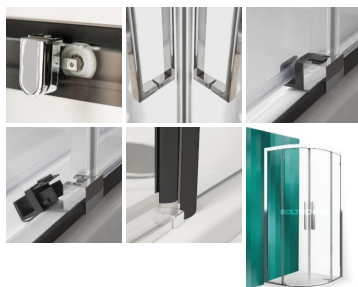

ECR2N

Čtvrtkruhový sprchový kout s dvoudílnými posuvnými dveřmi

Sprchový kout z řady Exclusive Line má stabilní masivní konstrukci, díky které neunikne ani kapka vody vedle. Vyberte si z dvou variant profilů - **Brillant** a netradiční **černý elox**, který dodá vaší koupelně šmrnc. Díky bezrámové spodní části můžete sprchový kout ECR2N instalovat jako bezbariérový. Jistě vás potěší také nadstandardní **záruka 5 let**.

TYP	OBJEDNACÍ ČÍSLO	INSTALAČNÍ ROZMĚR (Y)	VÝŠKA (H)	PROFIL	VÝPLŇ	ZPŮSOB DODÁNÍ
ECR2N/900	561-9000000-00-02	875-900	2050 mm	brillant	transparent	S
ECR2N/900	561-9000000-05-02	875-900	2050 mm	černý elox	transparent	O
ECR2N/1000	561-1000000-00-02	975-1000	2050 mm	brillant	transparent	O
ECR2N/1000	561-1000000-05-02	975-1000	2050 mm	černý elox	transparent	O