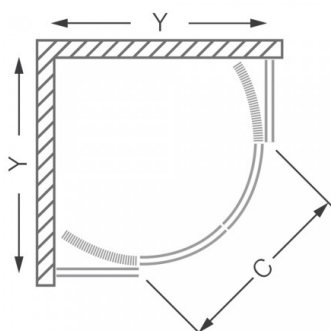

ECR2N

Čtvrtkruhový sprchový kout s dvoudílnými posuvnými dveřmi

Sprchový kout z řady Exclusive Line má stabilní masivní konstrukci, díky které neunikne ani kapka vody vedle. Vyberte si z dvou variant profilů - **Brillant** a netradiční **černý elox**, který dodá vaší koupelně šmrnc. Díky bezrámové spodní části můžete sprchový kout ECR2N instalovat jako bezbariérový. Jistě vás potěší také nadstandardní **záruka 5 let**.

TYP	OBJEDNACÍ ČÍSLO	INSTALAČNÍ ROZMĚR (Y)	VÝŠKA (H)	PROFIL	VÝPLŇ	ZPŮSOB DODÁNÍ
ECR2N/900	561-9000000-00-02	875-900	2050 mm	brillant	transparent	S
ECR2N/900	561-9000000-05-02	875-900	2050 mm	černý elox	transparent	O
ECR2N/1000	561-1000000-00-02	975-1000	2050 mm	brillant	transparent	O
ECR2N/1000	561-1000000-05-02	975-1000	2050 mm	černý elox	transparent	O