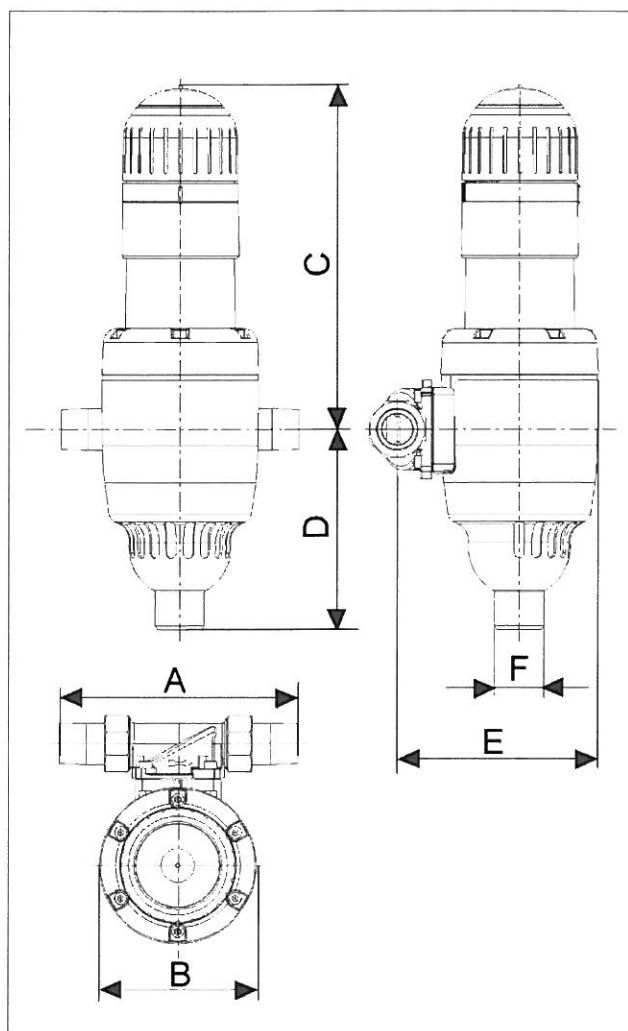

**9.5 Einbaumaße JPF+ 3/4" - 1 1/4"**

Abb. 9: Einbaumaße JPF+ 3/4" - 1 1/4"

**9.6 Einbaumaße JPF+ 1 1/2" - 2"**

Abb. 10: Einbaumaße JPF+ 1 1/2" - 2"

Modell	A	B	C	D	E	F
JPF+ 3/4"	180	130	280	165	165	40
JPF+ 1"	195	130	280	165	165	40
JPF+ 1 1/4"	230	130	280	165	170	40
JPF+ 1 1/2"	252	154	329	97	205	20
JPF+ 2"	280	154	329	97	213	20

Alle Maße in [mm] (siehe Abb. 9 und Abb. 10)

A = Einbaulänge

F = Anschlussmaß Abwasser

B = Gerätebreite

C = Höhe oberhalb Rohrmitte

D = Höhe unterhalb Rohrmitte

E = Tiefe bis Rohrmitte