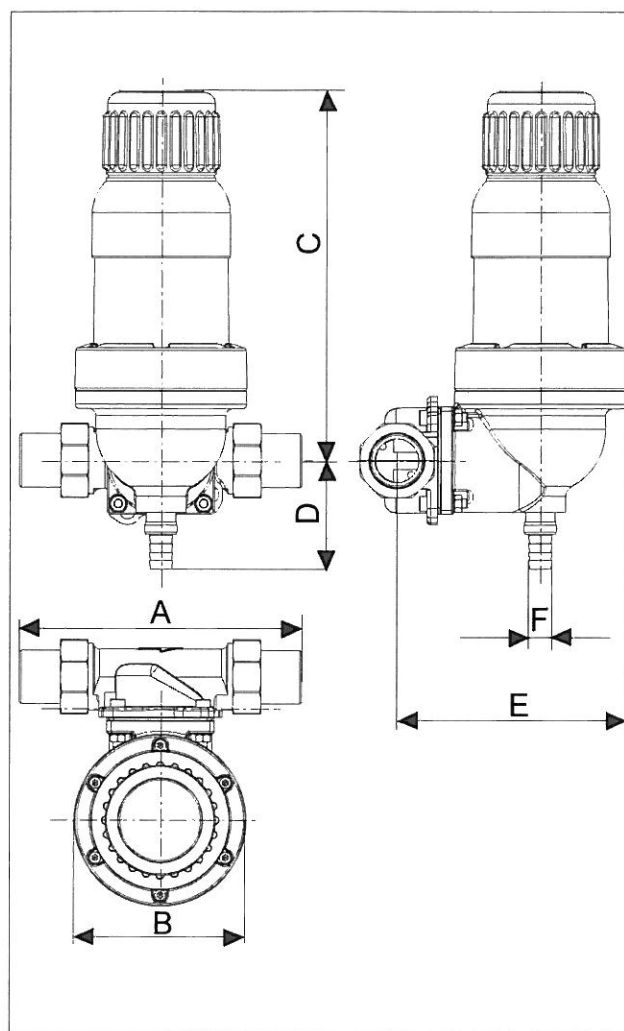

**9.5 Einbaumaße JPF+ 3/4" - 1 1/4"**

Abb. 9: Einbaumaße JPF+ 3/4" - 1 1/4"

**9.6 Einbaumaße JPF+ 1 1/2" - 2"**

Abb. 10: Einbaumaße JPF+ 1 1/2" - 2"

Modell	A	B	C	D	E	F
JPF+ 3/4"	180	130	280	165	165	40
JPF+ 1"	195	130	280	165	165	40
JPF+ 1 1/4"	230	130	280	165	170	40
JPF+ 1 1/2"	252	154	329	97	205	20
JPF+ 2"	280	154	329	97	213	20

Alle Maße in [mm] (siehe Abb. 9 und Abb. 10)

A = Einbaulänge

F = Anschlussmaß Abwasser

B = Gerätebreite

C = Höhe oberhalb Rohrmitte

D = Höhe unterhalb Rohrmitte

E = Tiefe bis Rohrmitte