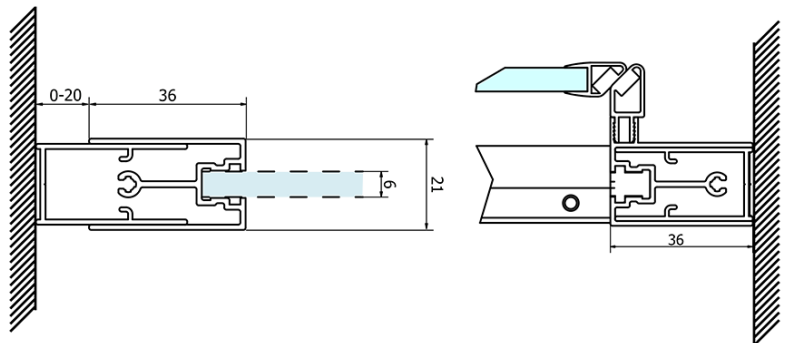

# Produktový list

Objednací kód: **GS1111**

**SIGMA SIMPLY** sprchové dveře posuvné 1100 mm, čiré sklo

MODEL	A	B	C
GS1110	970-1010	430	400
GS1111	1070-1110	480	435
GS1112	1170-1210	530	485
GS1113	1270-1310	580	535
GS1114	1370-1410	630	585
GS4210	970-1010	430	400
GS4211	1070-1110	480	435
GS4212	1170-1210	530	485
GS4213	1270-1310	580	535
GS4214	1370-1410	630	585

MODEL	A	B	C
GS1110	980-1020	430	400
GS1111	1080-1120	480	435
GS1112	1180-1220	530	485
GS1113	1280-1320	580	535
GS1114	1380-1420	630	585
GS4210	980-1020	430	400
GS4211	1080-1120	480	435
GS4212	1180-1220	530	485
GS4213	1280-1320	580	535
GS4214	1380-1420	630	585

MODEL	D
GS3170	680-700
GS3175	730-750
GS3180	780-800
GS3190	880-900
GS3110	980-1000
GS4370	680-700
GS4375	730-750
GS4380	780-800
GS4390	880-900
GS4310	980-1000