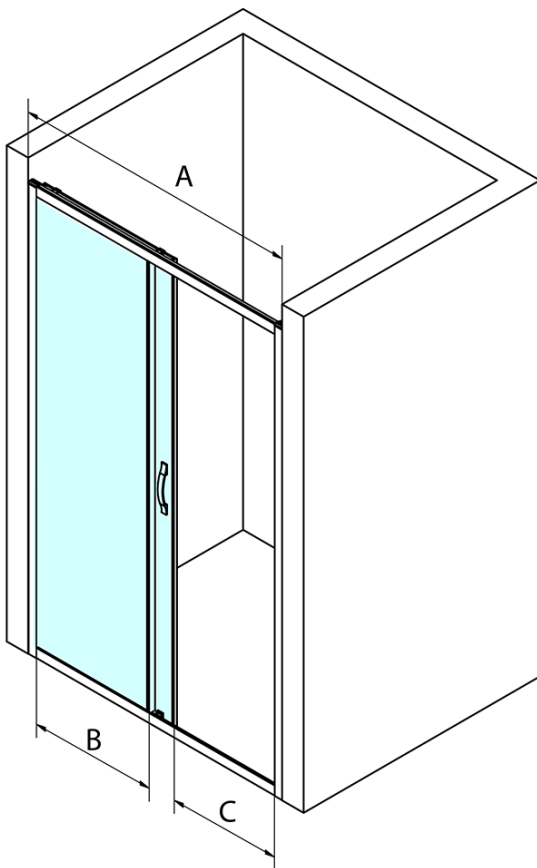

# Produktový list

Objednací kód: **GS1111**

**SIGMA SIMPLY** sprchové dveře posuvné 1100 mm, čiré sklo

MODEL	A	B	C
GS1110	970-1010	430	400
GS1111	1070-1110	480	435
GS1112	1170-1210	530	485
GS1113	1270-1310	580	535
GS1114	1370-1410	630	585
GS4210	970-1010	430	400
GS4211	1070-1110	480	435
GS4212	1170-1210	530	485
GS4213	1270-1310	580	535
GS4214	1370-1410	630	585

MODEL	A	B	C
GS1110	980-1020	430	400
GS1111	1080-1120	480	435
GS1112	1180-1220	530	485
GS1113	1280-1320	580	535
GS1114	1380-1420	630	585
GS4210	980-1020	430	400
GS4211	1080-1120	480	435
GS4212	1180-1220	530	485
GS4213	1280-1320	580	535
GS4214	1380-1420	630	585