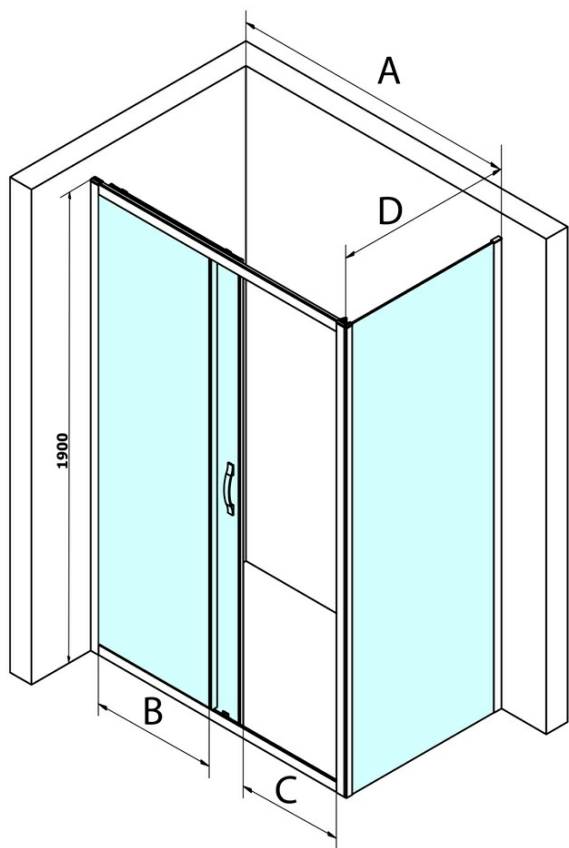

# Produktový list

Objednací kód: **GS1111**

**SIGMA SIMPLY** sprchové dveře posuvné 1100 mm, čiré sklo

MODEL	A	B	C
GS1110	970-1010	430	400
GS1111	1070-1110	480	435
GS1112	1170-1210	530	485
GS1113	1270-1310	580	535
GS1114	1370-1410	630	585
GS4210	970-1010	430	400
GS4211	1070-1110	480	435
GS4212	1170-1210	530	485
GS4213	1270-1310	580	535
GS4214	1370-1410	630	585

MODEL	A	B	C
GS1110	980-1020	430	400
GS1111	1080-1120	480	435
GS1112	1180-1220	530	485
GS1113	1280-1320	580	535
GS1114	1380-1420	630	585
GS4210	980-1020	430	400
GS4211	1080-1120	480	435
GS4212	1180-1220	530	485
GS4213	1280-1320	580	535
GS4214	1380-1420	630	585