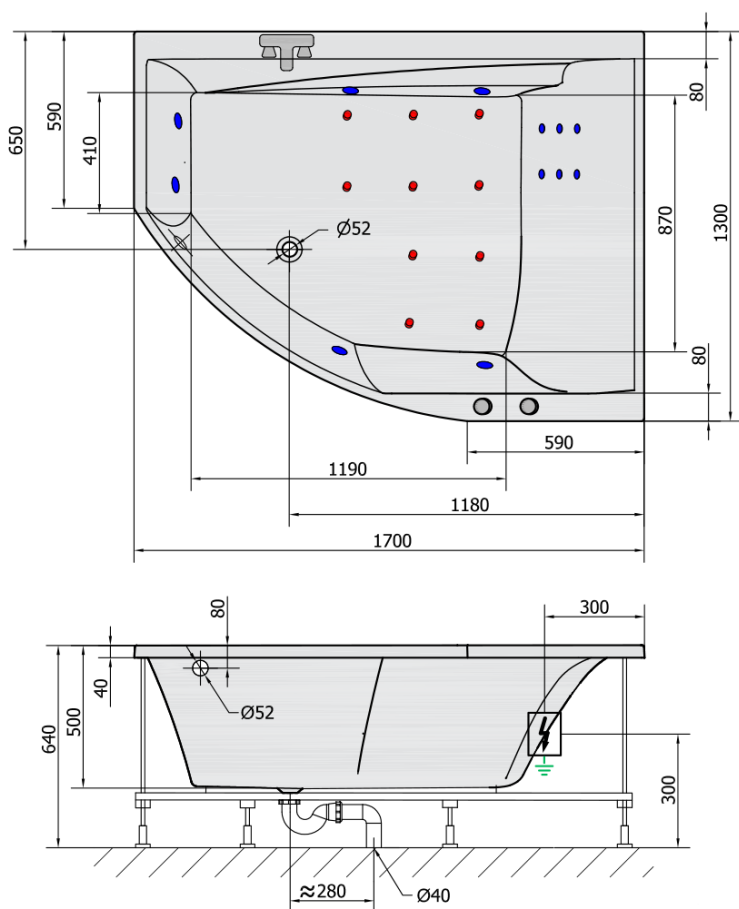

Produktový list

Objednací kód: **97611HA**

TANDEM R HYDRO-AIR hydromasážní vana, 170x130x50cm, bílá

VOLUME 395L

H HYDRO
12 whirlpool jets
12 vodních trysek

A AIR
10 air jets
10 vzduchových trysek

Electric cable 3x2,5mm²
Lenght 2m from the wall

 Elektrický kabel 3x2,5mm²
Délka kabelu ze zdi 2m

Electrical Characteristic:
Tension: 220-230V/50hz
Max. power consumption: 1200W
Electric protection: residual-current device 30mA

Elektrické vlastnosti:
Napětí: 220-230V/50hz
Max. spotřeba: 1200W
Elektrické jistění: proudový chránič 30mA