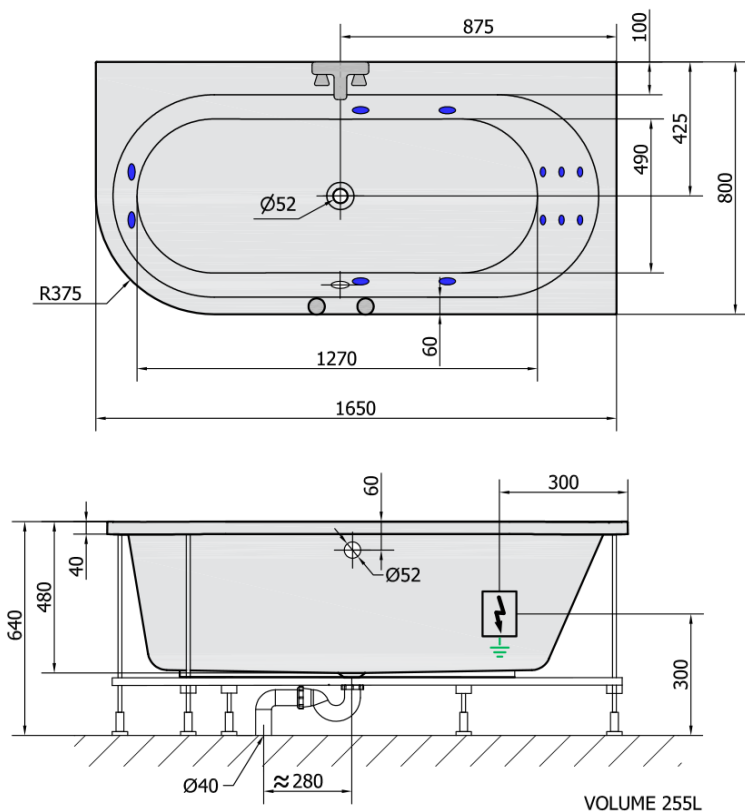

Produktový list

Objednací kód: **34611H**

ASTRA R HYDRO hydromasážní vana, 165x80x48cm, bílá

H HYDRO
12 whirlpool jets
12 vodních trysek

Electric cable 3x2,5mm²
Lenght 2m from the wall

Elektrický kabel 3x2,5mm²
Délka kabelu ze zdi 2m

Electrical Characteristic:
Tension: 220-230V/50hz
Max. power consumption: 800W
Electric protection: residual-current device 30mA

Elektrické vlastnosti:
Napětí: 220-230V/50hz
Max. spotřeba: 800W
Elektrické jistění: proudový chránič 30mA