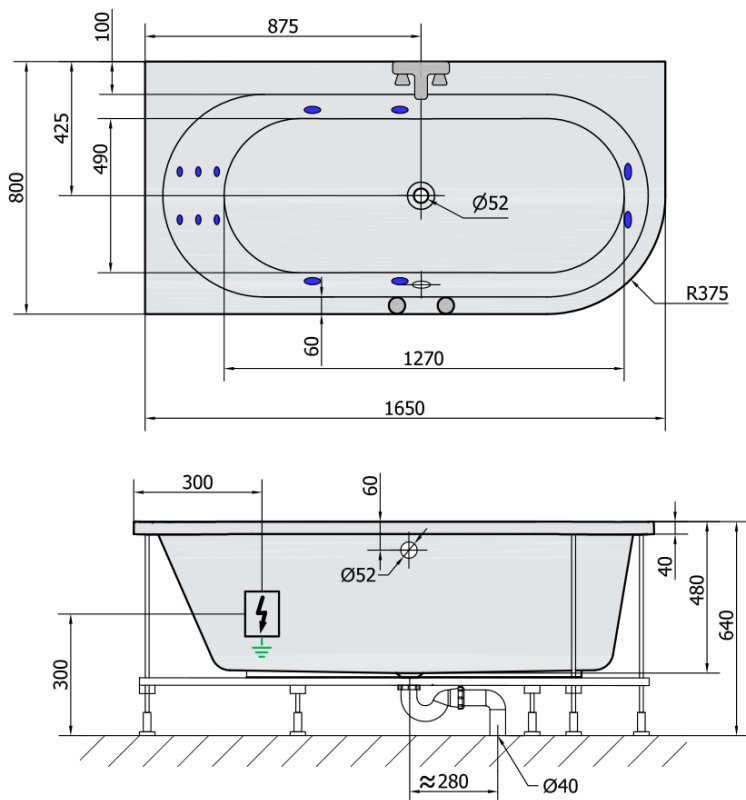

# Produktový list

Objednací kód: **33611H**

**ASTRA L HYDRO** hydromasážní vana, 165x80x48cm, bílá

VOLUME 255L

**H** HYDRO  
12 whirlpool jets  
12 vodních trysek

Electric cable 3x2,5mm<sup>2</sup>  
Length 2m from the wall

Elektrický kabel 3x2,5mm<sup>2</sup>  
Délka kabelu ze zdi 2m

Electrical Characteristic:  
Tension: 220-230V/50hz  
Max. power consumption: 800W  
Electric protection: residual-current device 30mA

Elektrické vlastnosti:  
Napětí: 220-230V/50hz  
Max. spotřeba: 800W  
Elektrické jistění: proudový chránič 30mA