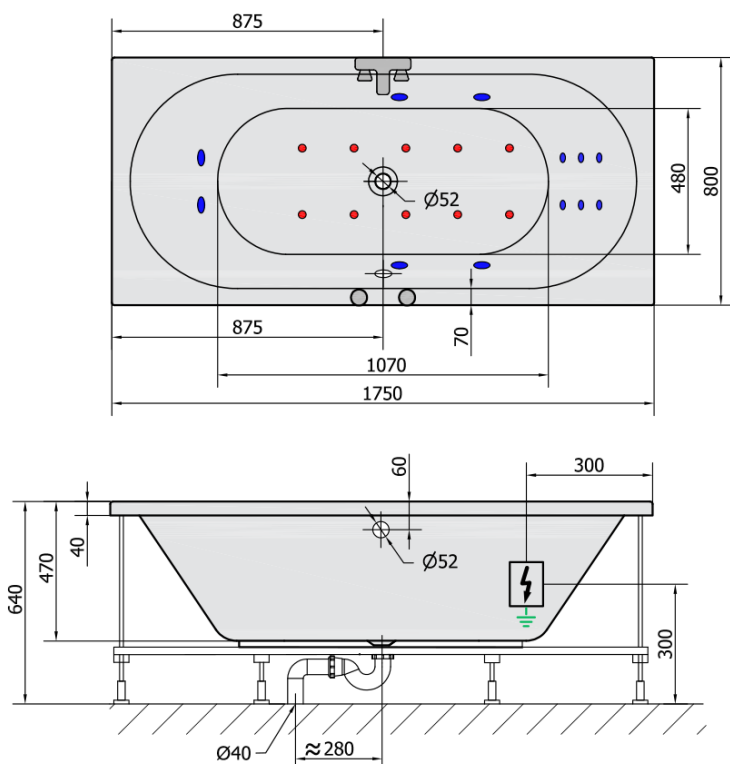

Produktový list

Objednací kód: **88119HA**

VIVA B HYDRO-AIR hydromasážní vana, 175x80x47cm,
bílá

VOLUME 245L

H HYDRO
12 whirlpool jets
12 vodních trysek

A AIR
10 air jets
10 vzduchových trysek

Electric cable 3x2,5mm²
Length 2m from the wall

Elektrický kabel 3x2,5mm²
Délka kabelu ze zdi 2m

Electrical Characteristic:
Tension: 220-230V/50hz
Max. power consumption: 1200W
Electric protection: residual-current device 30mA

Elektrické vlastnosti:
Napětí: 220-230V/50hz
Max. spotřeba: 1200W
Elektrické jistění: proudový chránič 30mA