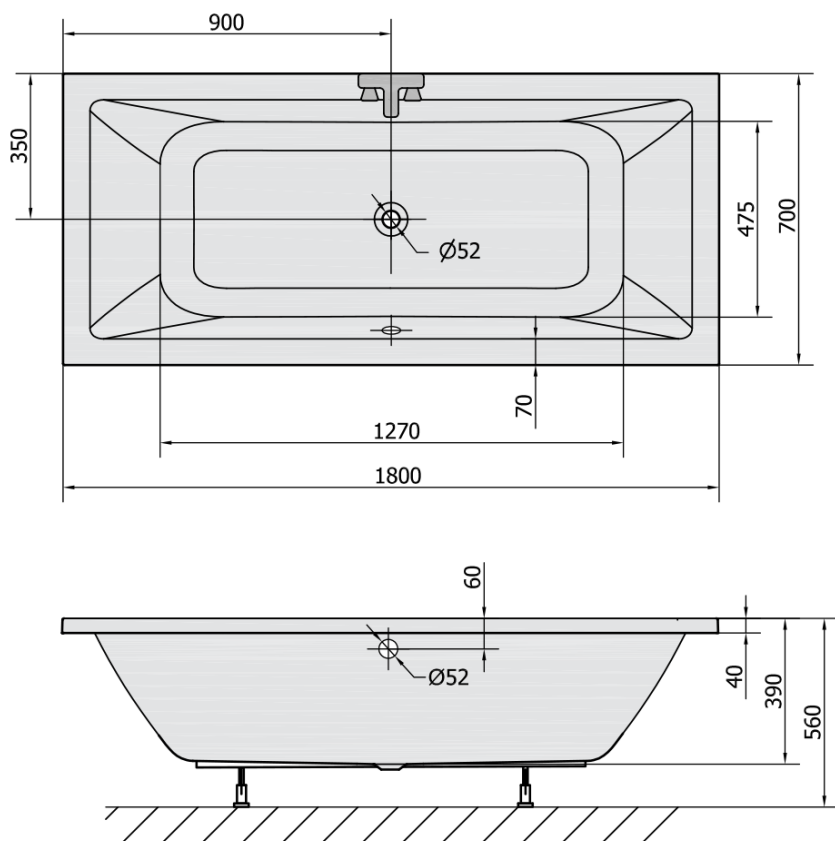

Produktový list

Objednací kód: **72906**

KRYSTA obdélníková vana 180x70x39cm, bílá

VOLUME 200L