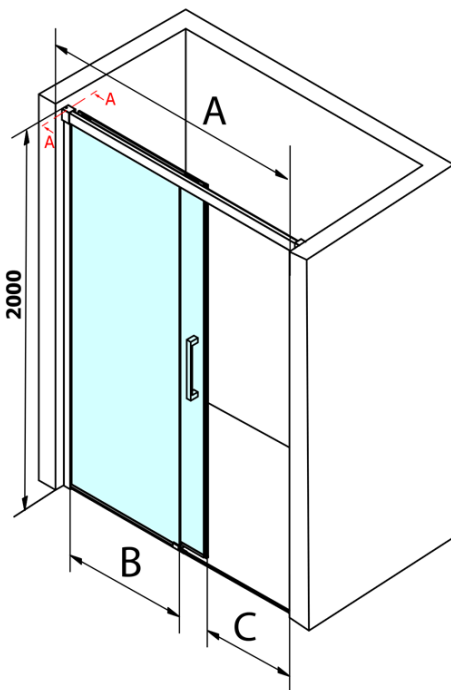

# Produktový list

Objednací kód: **GF5011**

**FONDURA** sprchové dveře 1100mm, čiré sklo

MODEL	A	B	C
GF5011	1070-1110	513	445
GF5012	1170-1210	563	495
GF5013	1270-1310	613	545
GF5014	1370-1410	663	595