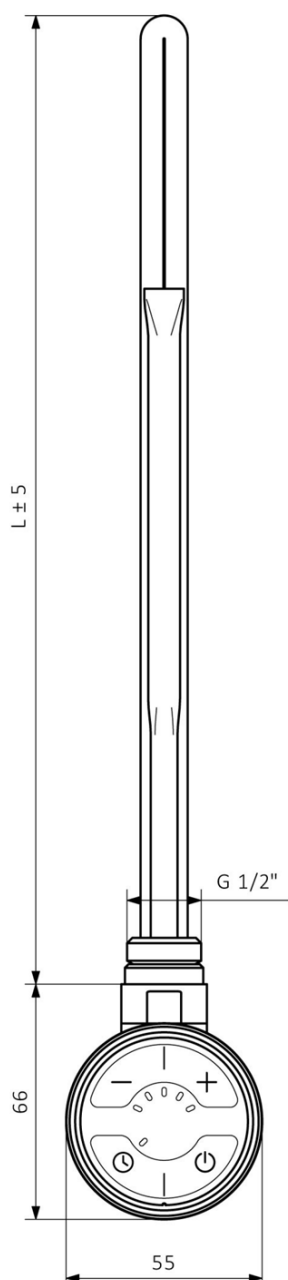

Produktový list

Objednací kód: **MOA-C-400**

MOA topná tyč s termostatem, 400 W, chrom

MOA	
Výkon (W)	Délka L (mm)
200	275
300	300
400	335
600	365
800	475