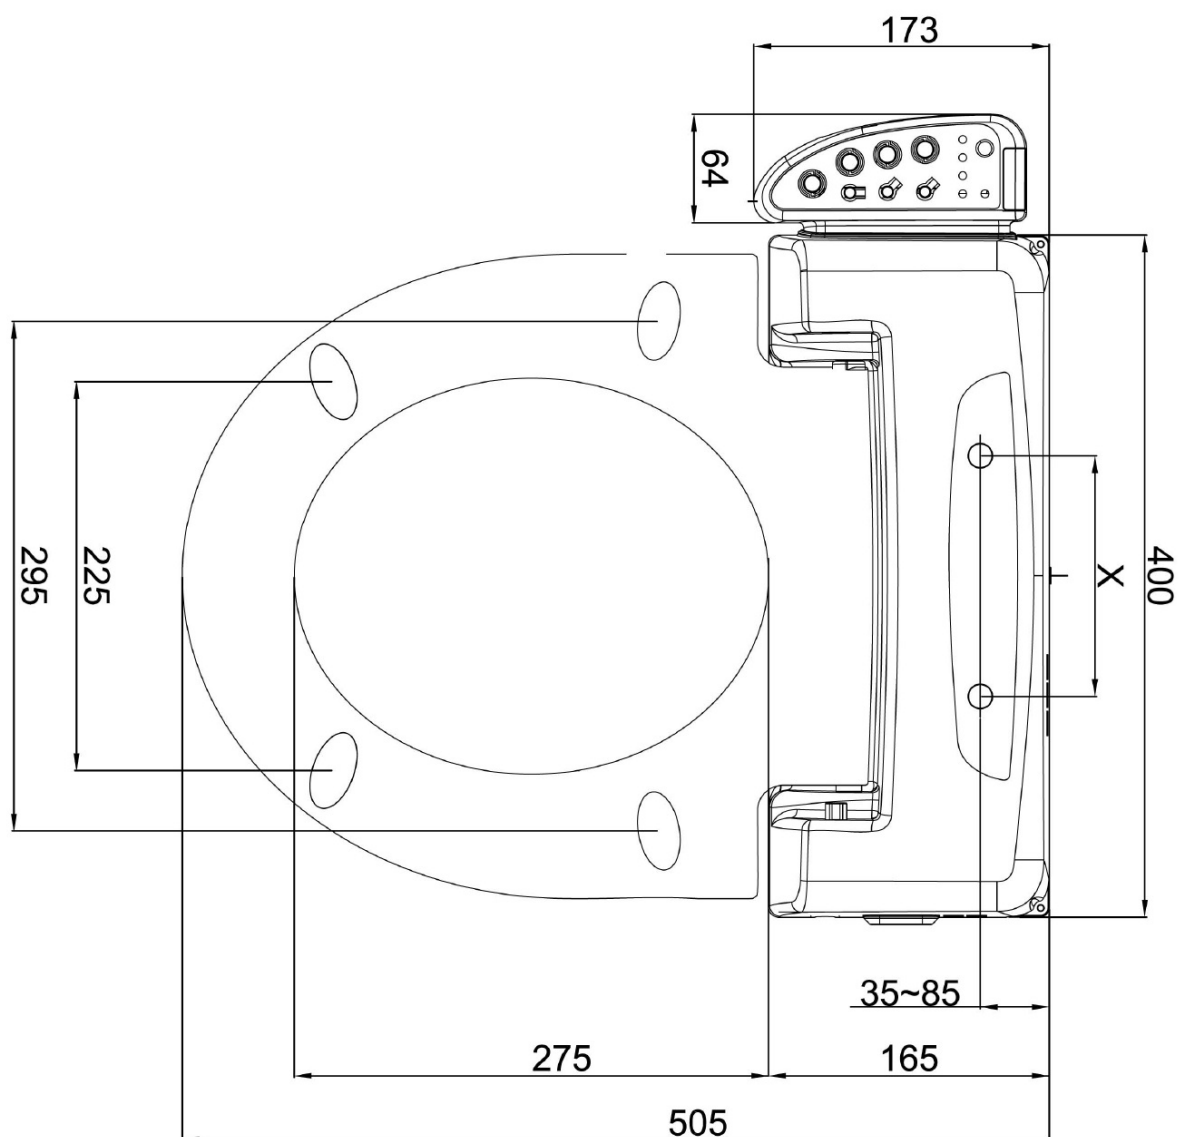

# Produktový list

Objednací kód: **NB-R770D**

**BLOOMING** elektronický bidet s dálkovým ovládáním

X = 130 ~ 160 und 190 ~ 220 mm

Option A

Option B

-  Electrical outlet
-  Cold water connection