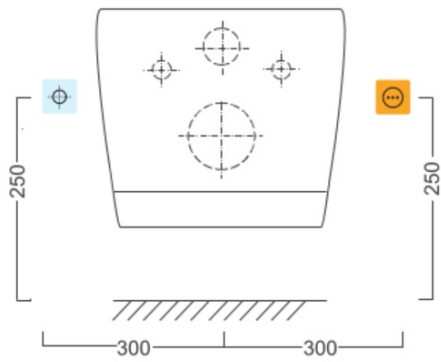

# Produktový list

Objednací kód: **NB-R770D**

**BLOOMING** elektronický bidet s dálkovým ovládáním

X = 130 ~ 160 und 190 ~ 220 mm

Option A

Option B

-  Electrical outlet
-  Cold water connection