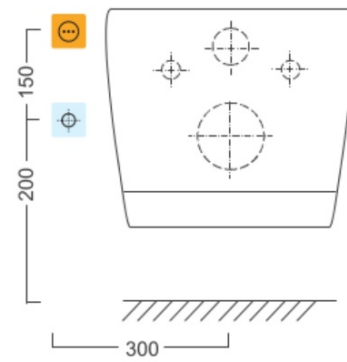

# Produktový list

Objednací kód: **NB-R770D**

**BLOOMING** elektronický bidet s dálkovým ovládáním

X = 130 ~ 160 und 190 ~ 220 mm

Option A

Option B

-  Electrical outlet
-  Cold water connection