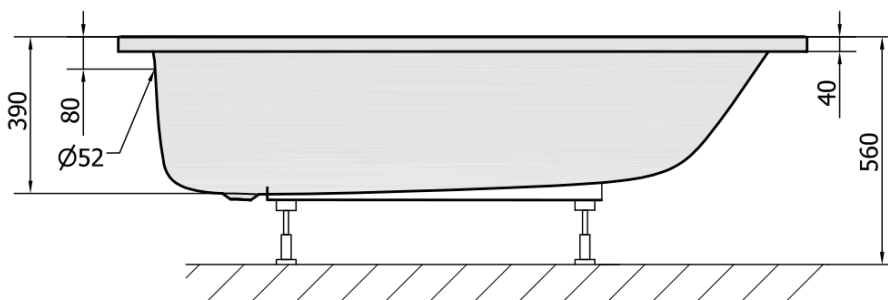

# Produktový list

Objednací kód: **24611**

**LAURA** obdélníková vana 160x70x39cm, bílá

VOLUME 155L