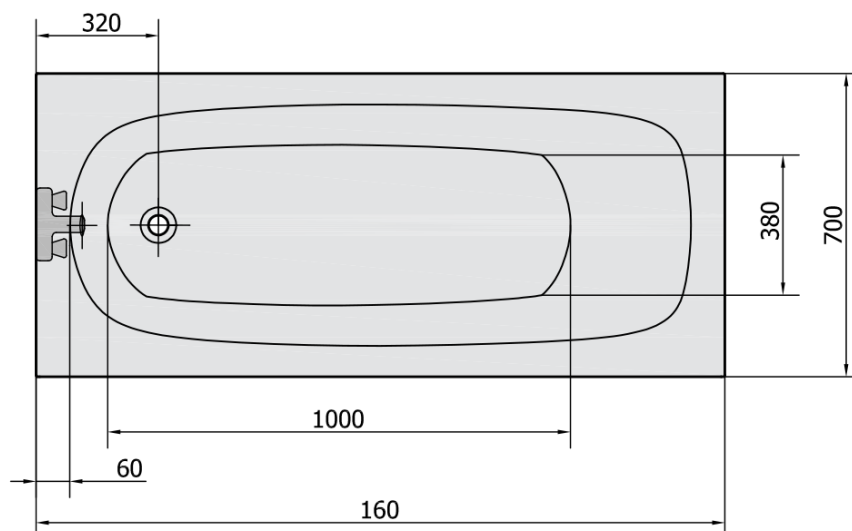

# Produktový list

Objednací kód: **24611**

**LAURA** obdélníková vana 160x70x39cm, bílá

VOLUME 155L