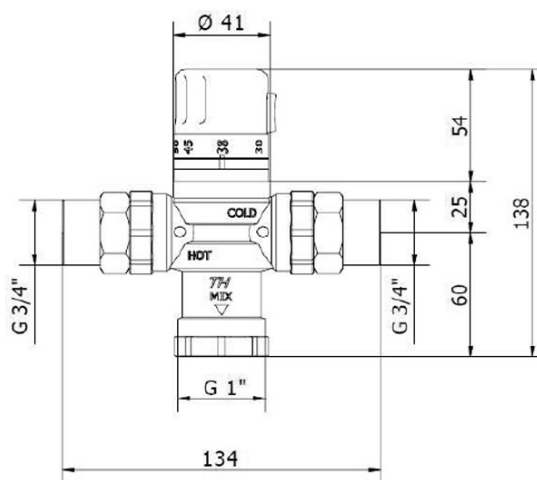

Produktový list

Objednací kód: **TMTCOM**

**Termostatický směšovač 1" pro 4 až 8 odběrných míst,
chrom**

PŘÍKLAD INSTALACE VÍCE ODBĚRNÝCH