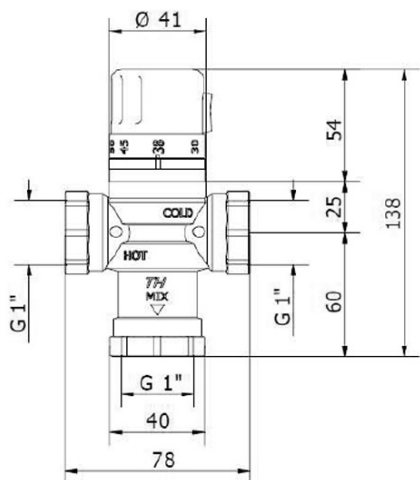

Produktový list

Objednací kód: **TMTCOM**

**Termostatický směšovač 1" pro 4 až 8 odběrných míst,
chrom**

PŘÍKLAD INSTALACE VÍCE ODBĚRNÝCH