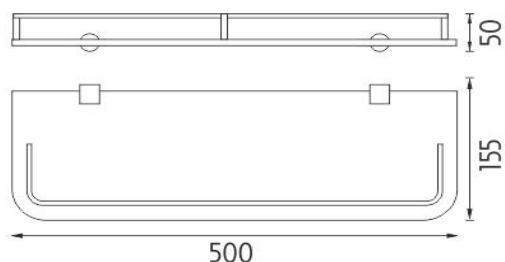

BR 11091AX-50-26

Bormo

→ 500 ↑ 50 ↗ 155

Police s ohrádkou

Police s matovaným sklem s ohrádkou se zaoblenými rohy. Šířka 50cm.

Shelf with rail

Satinated glass shelf with rail and rounded corners. 50 cm wide.

Náhradní díly / Spare parts

1091AX-50-26

Sklo police
Glass for shelf

BR 11091BS-26

Samostatné úchyty poličky
Individual shelf holders

montáž / installation :

UVNITŘ KAŽDÉHO ÚCHYTU JE OTVOR PRO ŠROUB

materiál - úprava (barva) / material - surface finish (colour) :
pochromovaná mosaz-chrom
chrome plated brass-chrome