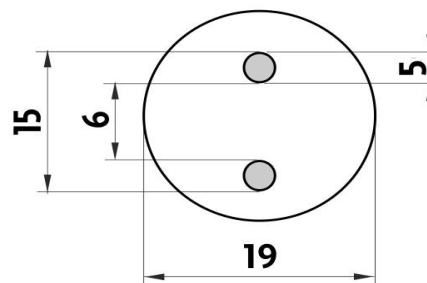

materiál - úprava (barva) / material - surface finish (colour) :
pochromovaná mosaz-chrom
chrome plated brass-chrome

→ 170
↑ 90
↗ 120

EAN : **8595187106505**

NIMCO

ROMVEL spol. s r. o.
Dr. Milady Horákové 561/86a
Liberec 7, 460 07
Česká Republika / Czech Republic

T: (+420) 485 105 671
T: (+420) 485 107 441
F: (+420) 485 105 674
E: nimco@nimco.cz

www.nimco.cz