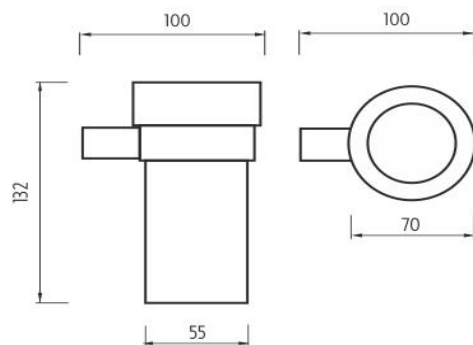

### Náhradní díly / Spare parts

**1058W**  
Sklenka  
Glass cup

**BR 11050X-26**  
Úchyt pro dávkovač, pohárek, mýdlenku  
Holder for soap dispenser, cup and soap dish

→ 70    ↑ 115    ↗ 135

montáž / installation :